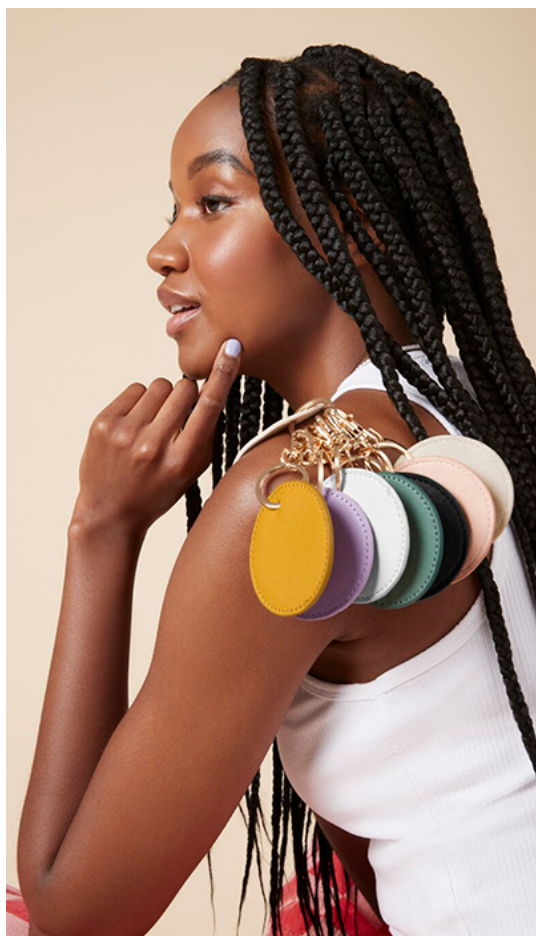

Bags - Boutique Collection

BG745

BOUTIQUE CIRCULAR KEY CLIP

Samenstelling: 100% leather-look PU

Gewicht:

Aantal per verpakking: 200

- Fijne leder look
- Blinkende goudenkleurige metalen clip
- Ronde sleutelhanger of om als naamlabel aan tas te hangen
- Diameter 7 cm

Uitzondering: www.360extra.com/BG745/

Kleuren:

Soft Grey, Soft Pink, Lilac, Black, Mustard, Soft White, Oyster, Sage Green, Soft Blue

BagBase® **NO LABEL**