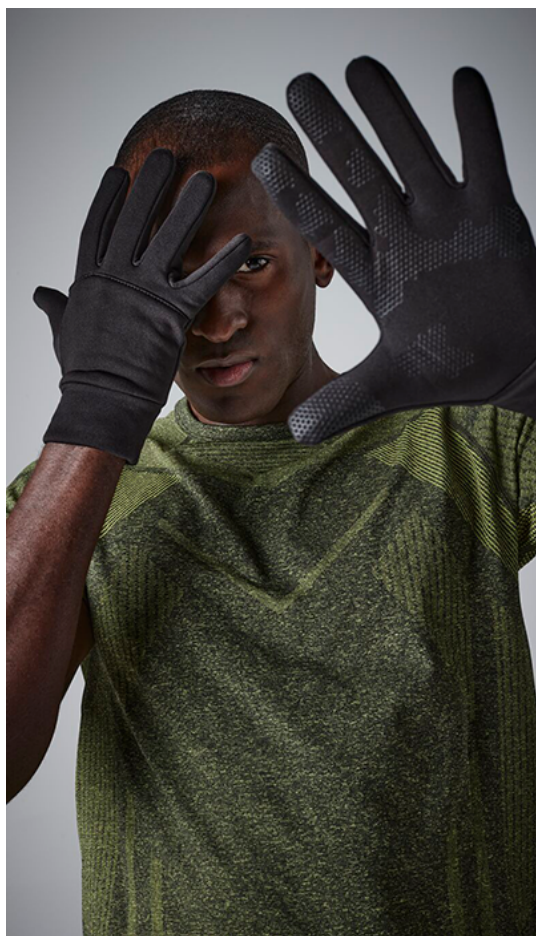

# Headwear & Scarf - Handschoenen

## B310 SOFTSHELL SPORTS TECH GLOVES

**Samenstelling:** 93% polyester, 7% elastane

**Gewicht:**

**Aantal per verpakking:** 72

- Handschoenen in lichte stof die snel droogt en de wind tegenhoudt
- Vingertoppen geschikt voor het bedienen van een touchscreen
- Afscheurbaar etiket, kan makkelijk opnieuw gelabeld worden

**Uitzondering:** [www.360extra.com/B310/](http://www.360extra.com/B310/)

---

**Maten:** S/M, L/XL

**Kleuren:**

Fluorescent Yellow, Black, Graphite Grey

**Beechfield**<sup>®</sup>  
ORIGINAL HEADWEAR

**NO  
LABEL**