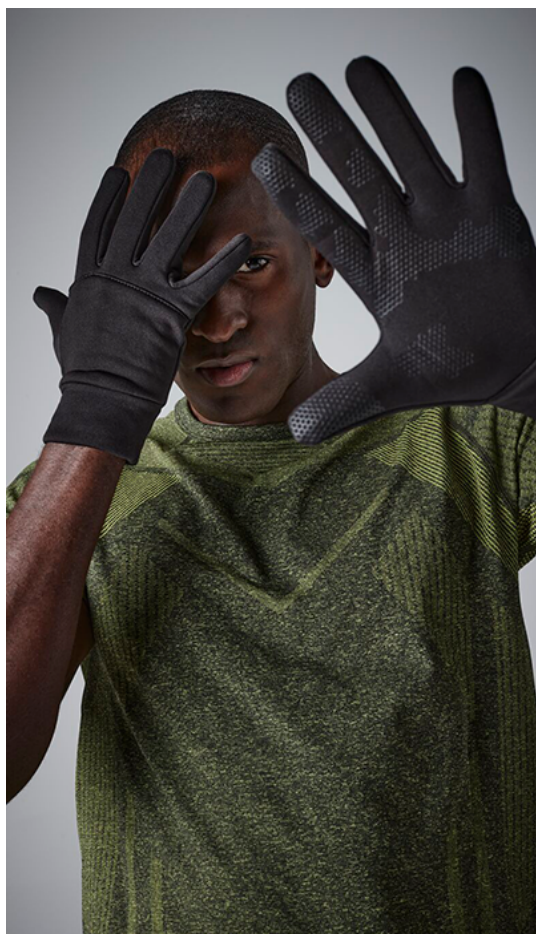

Headwear & Scarf - Gant

B310 SOFTSHELL SPORTS TECH GLOVES

Composition: 93% polyester, 7% elastane

Poids:

Pièces par carton: 72

- Etiquette détachable TearAway en tissu adhésif, facile à ré-étiqueter
- Tissu léger, coupe-vent et séchage rapide
- Compatible avec les appareils tactiles

Attention*: www.360extra.com/B310/

Tailles: S/M, L/XL

Couleurs:

Fluorescent Yellow, Black, Graphite Grey

Beechfield[®]
ORIGINAL HEADWEAR

**NO
LABEL**