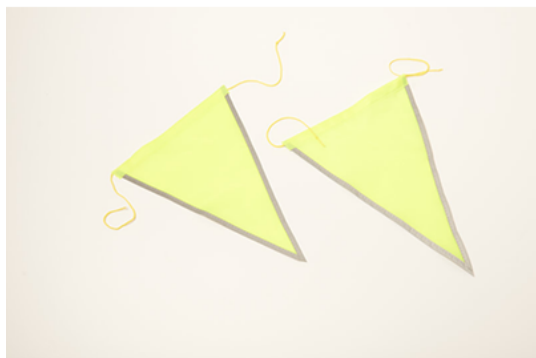

Safety - Safety accessory

P940 BIKE FLAG

Samenstelling: 100% polyester

Gewicht:

Aantal per verpakking: 500

- Vlaggetje in de vorm van een driehoek met retro-reflecterende bies

Kleuren:

Fluo yellow