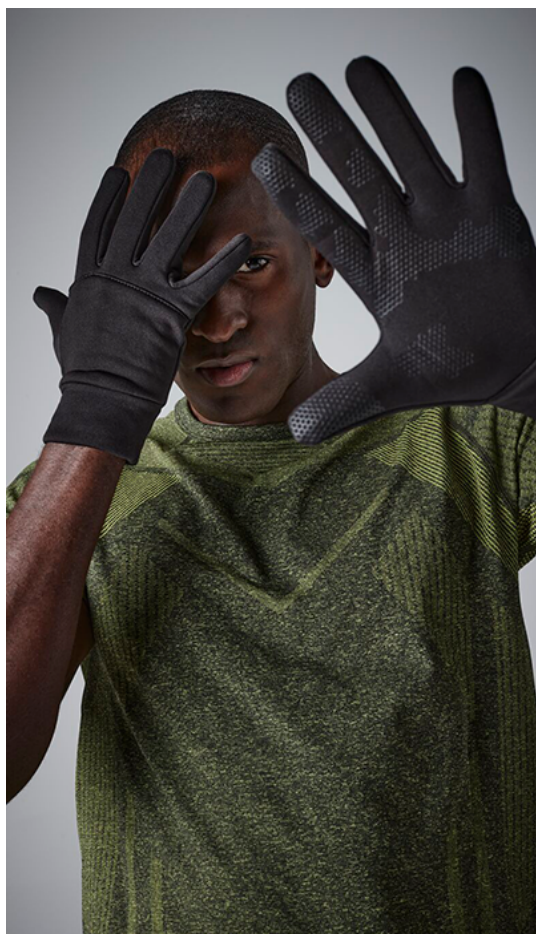

Headwear & Scarf - Handschoenen

B310 SOFTSHELL SPORTS TECH GLOVES

Samenstelling: 93% polyester, 7% elastane

Gewicht:

Aantal per verpakking: 72

- Handschoenen in lichte stof die snel droogt en de wind tegenhoudt
- Vingertoppen geschikt voor het bedienen van een touchscreen
- Afscheurbaar etiket, kan makkelijk opnieuw gelabeld worden

Uitzondering: www.360extra.com/B310/

Maten: S/M, L/XL

Kleuren:

Fluorescent Yellow, Black, Graphite Grey

Beechfield[®]
ORIGINAL HEADWEAR

**NO
LABEL**